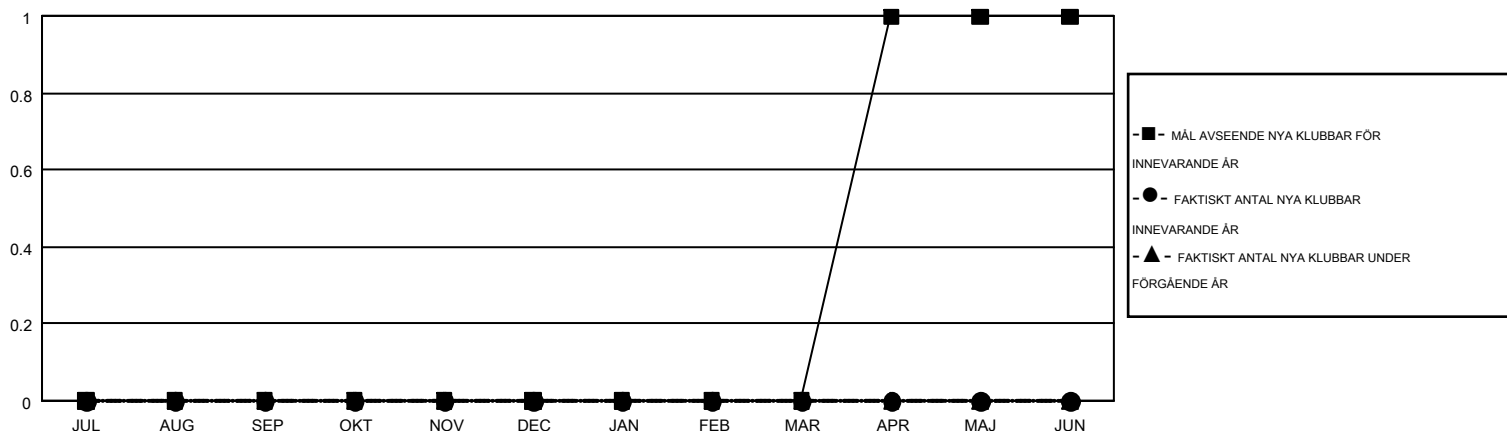

GMT MONTHLY MEMBERSHIP PROGRESS REPORT

Results as of: 11/30/2018

Multiple District 106

LOCATION: DENMARK

GMT: ANTTI FORSELL

GMT KO 4

Klubbar				Medlemmar			
RESULTAT FÖR 2018-2019				RESULTAT FÖR 2018-2019			
KVARTAL	MÅL AVSEENDE NYA KLUBBAR	NYA KLUBBAR	AVFÖRDA KLUBBAR	KVARTAL	MÅL FÖR NETTO MEDLEMSTILLVÄXT	FAKTISK MEDLEMSTILLVÄXT	FAKTISKT ANTAL AVFÖRDA MEDLEMMAR (inklusive transfer)
JUL/AUG/SEP	0	0	2	JUL/AUG/SEP	-20	79	108
OKT/NOV/DEC	0	0	0	OKT/NOV/DEC	-10	81	109
JAN/FEB/MAR	0	0	0	JAN/FEB/MAR	0	0	0
APR/MAJ/JUN	1	0	0	APR/MAJ/JUN	-19	0	0

MÅL OCH FAKTISKT ANTAL NYA KLUBBAR