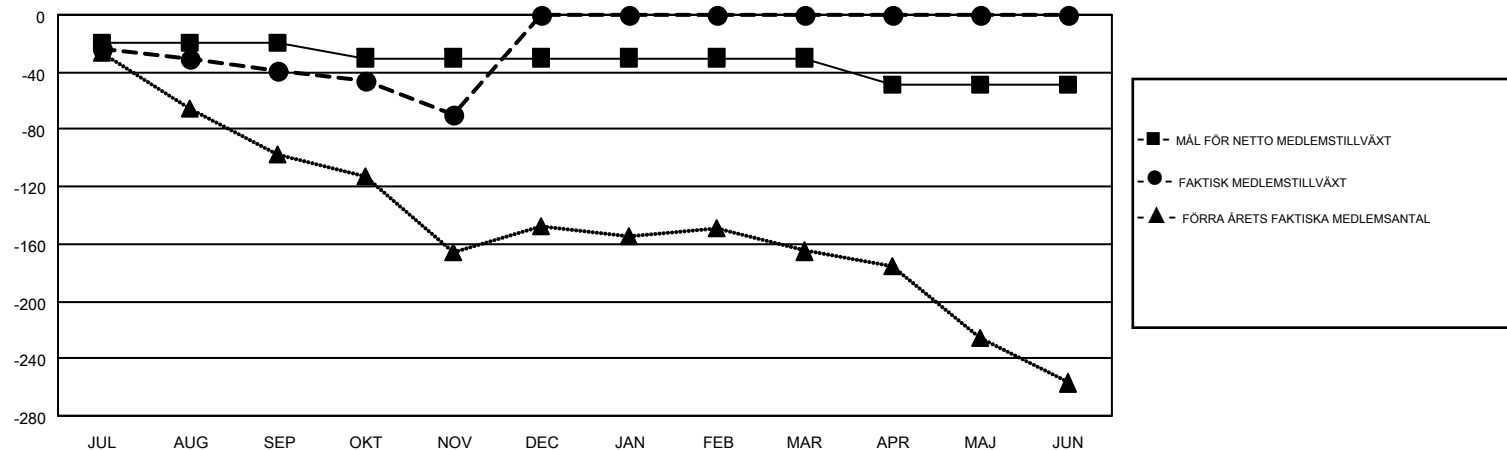

MÅL OCH FAKTISKT ANTAL MEDLEMMAR

NEDLAGDA KLUBBAR: 2	83 CLUBS OF 288 TOG UPP EN ELLER FLER NYA MEDLEMMAR	KÖNSFÖRDELNING
		MAN 4,551 (79.44%)
		KVINNA 1,178 (20.56%)
AVFÖRDA MEDLEMMAR	KLICKA HÄR FÖR KUMULATIV MEDLEMSDATA	ANTALET FAMILJEMEDLEMMAR 50
AVLIDNA 24		FAMILJEMEDLEMMAR SOM BETALAR HÄLFTEN AV MEDLEMSAVGIFTEN 26
NEDLAGD KLUBB 0		
ÖVRIGA 193		
TOTAL 217